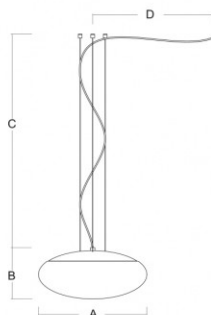

DAPHNE ZL ZL3.12.D451.31

Typ: závěsné svítidlo

Stínítko: bílé ručně fukané trojvrstvé sklo opál mat

Kovové části: bílý lak (.31)

Závěs: ocelové lanko s transparentním kabelem

	A (mm)	B (mm)	C (mm)	D (mm)	Hmotnost (g)
--	--------	--------	--------	--------	--------------

IK kód: IK01

Světelný zdroj: 2x75(57)W

Patice: E27

A: 450 mm

B: 200 mm

C: 2000 mm

D: max. 1000 mm

Hmotnost: 5700 g